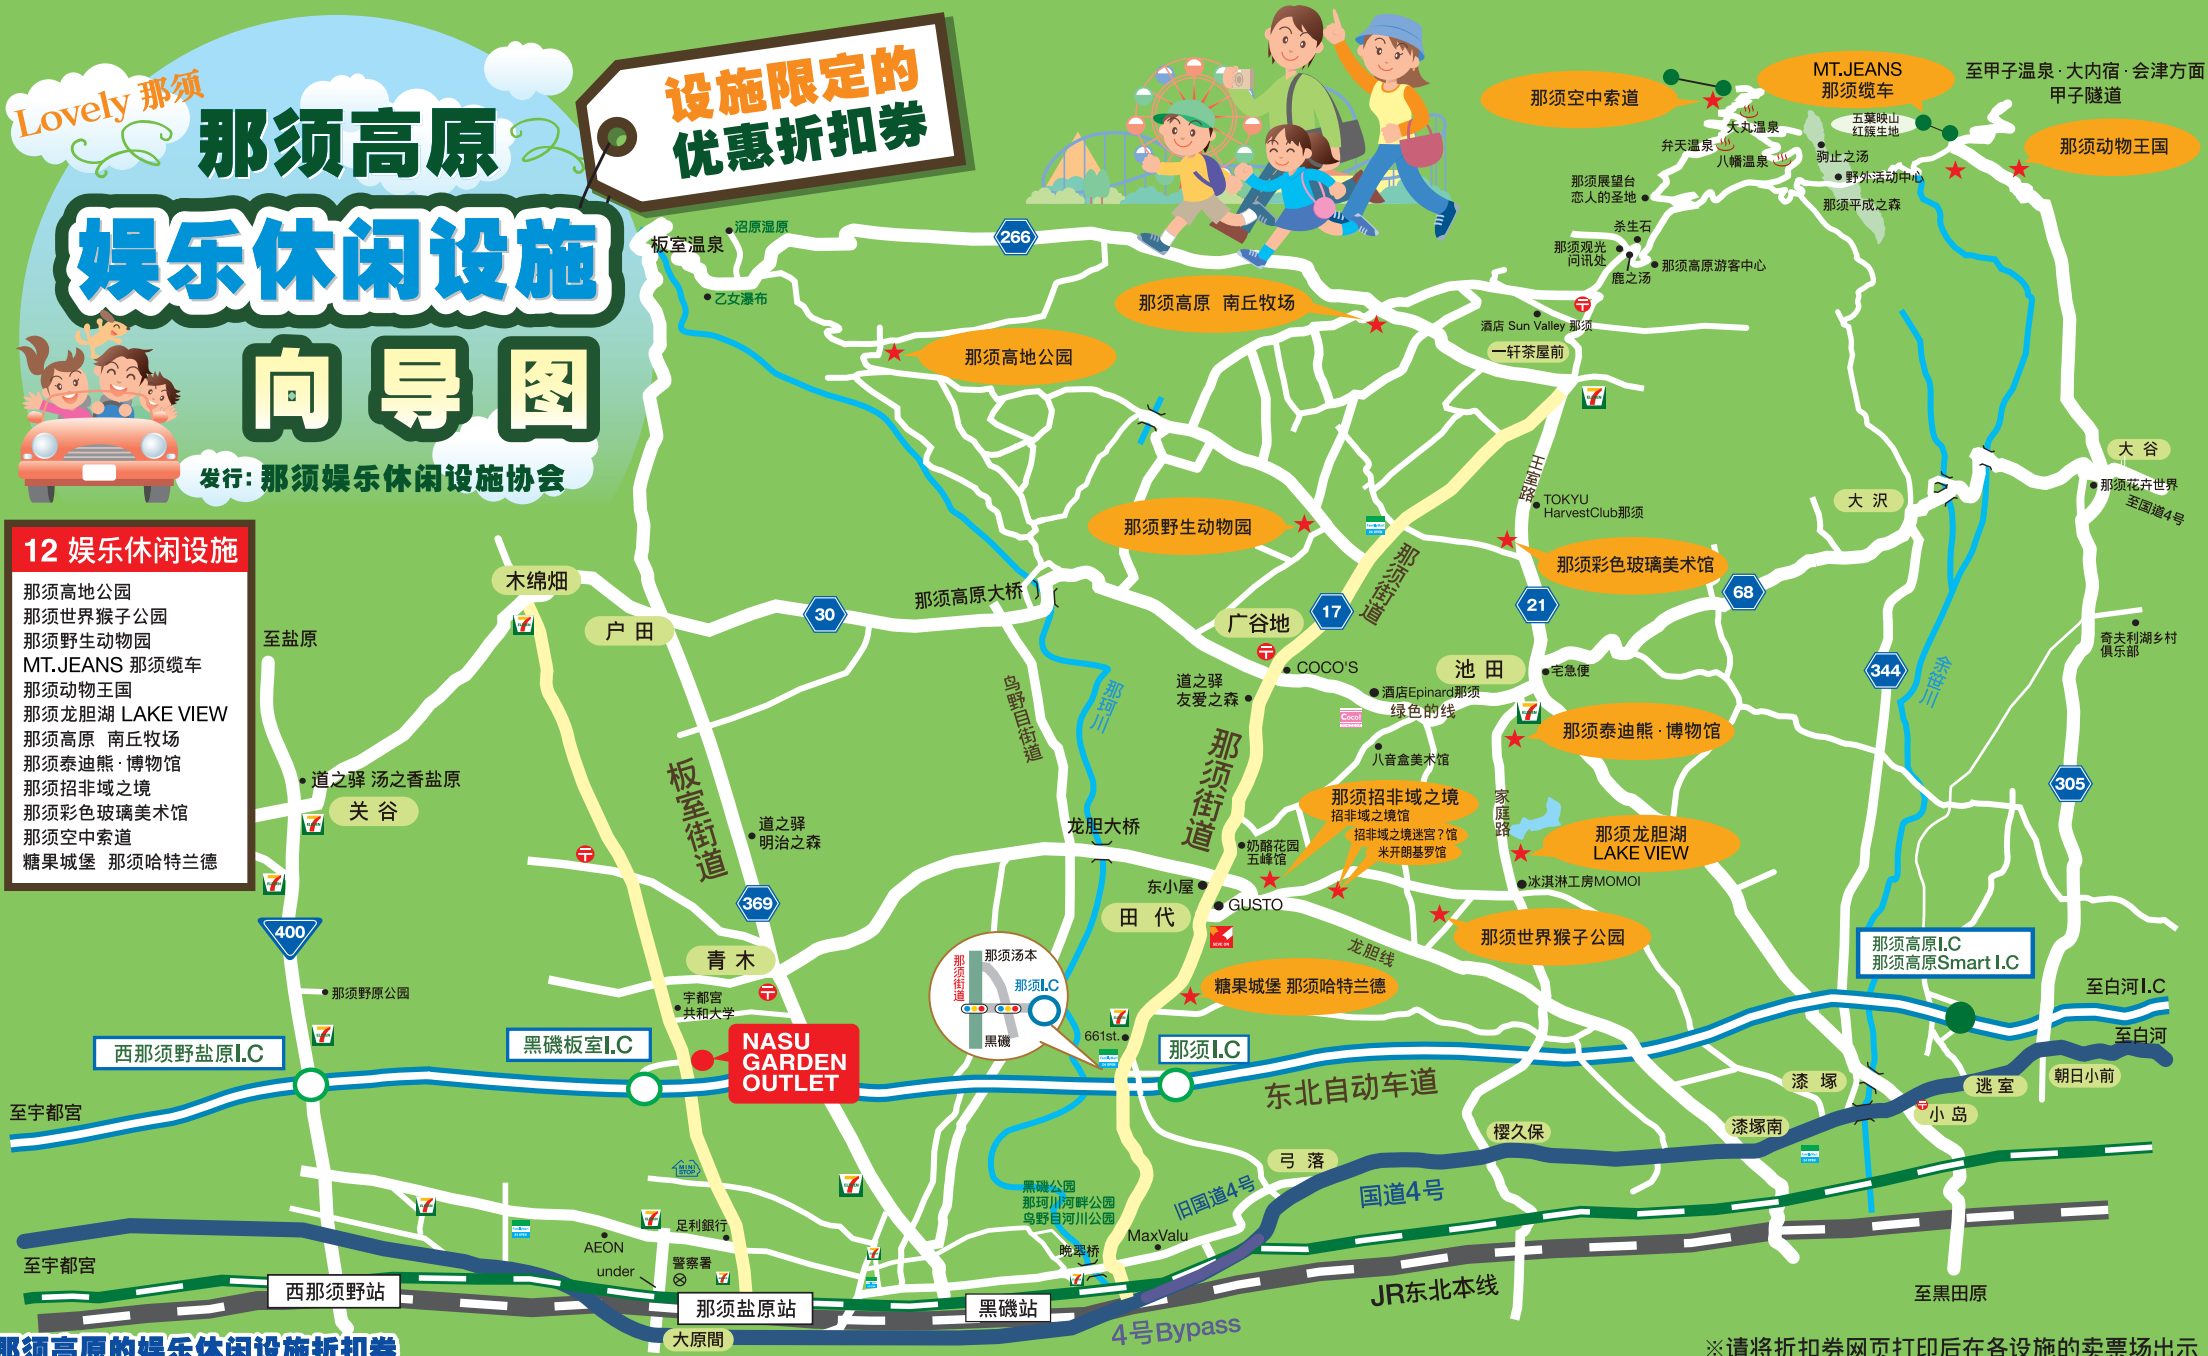

Lovely 那须

那须高原

娱乐休闲设施

向导图

发行：那须娱乐休闲设施协会

设施限定的 优惠折扣券

- 12 娱乐休闲设施**
- 那须高地公园
 - 那须世界猴子公园
 - 那须野生动物园
 - MT.JEANS 那须缆车
 - 那须动物王国
 - 那须龙胆湖 LAKE VIEW
 - 那须高原 南丘牧场
 - 那须泰迪熊·博物馆
 - 那须招非域之境
 - 那须彩色玻璃美术馆
 - 那须空中索道
 - 糖果城堡 那须哈特兰德

那须高原的娱乐休闲设施折扣券

※请将折扣券网页打印后在各设施的卖场出示

<p>那须高地公园</p> <p>入园费100日元折扣</p> <p>1张限定到5人。不可与其他折扣券并用</p>	<p>那须世界猴子公园</p> <p>入园费200日元折扣</p> <p>1张限定到5人。不可与其他折扣券并用</p>	<p>那须野生动物园</p> <p>入园费10%OFF</p> <p>1张限定到5人。不可与其他折扣券并用</p>	<p>MT.JEANS 那须缆车</p> <p>往返乘车费 大人100日元折扣 小儿 50日元折扣</p> <p>1张限定到5人。不可与其他折扣券并用 除去滑雪季节</p>	<p>那须动物王国</p> <p>王国护照200日元折扣</p> <p>1张限定到5人。不可与其他折扣券并用</p>	<p>那须高原 南丘牧场</p> <p>饮食和商品10%折扣</p> <p>饮食在「牧场庄屋」商品在「牧场商店」有折扣除外品。1张限定到5人。不可与其他折扣券并用</p>
<p>那须泰迪熊·博物馆</p> <p>入馆费100日元折扣</p> <p>1张限定到5人。不可与其他折扣券并用</p>	<p>那须招非域之境</p> <p>单券·2馆共通券·3馆共通券 200日元折扣</p> <p>限定1组 不可与其他折扣券并用</p>	<p>那须彩色玻璃美术馆</p> <p>入馆费100日元折扣</p> <p>1张限定到5人。</p>	<p>那须龙胆湖 LAKE VIEW (龙胆湖家庭牧场)</p> <p>入园费20%OFF</p> <p>1张限定到5人。不可与其他折扣券并用</p>	<p>那须空中索道 东野交通株式会社</p> <p>运费 限定大人往返10%折扣</p> <p>1张限定到5人。但是不可与团体折扣(30名以上)并用。</p>	<p>那须 花和体会的森</p> <p>入馆费 大人100日元折扣 小儿 50日元折扣</p> <p>1张限定到5人。不可与其他折扣券并用</p>