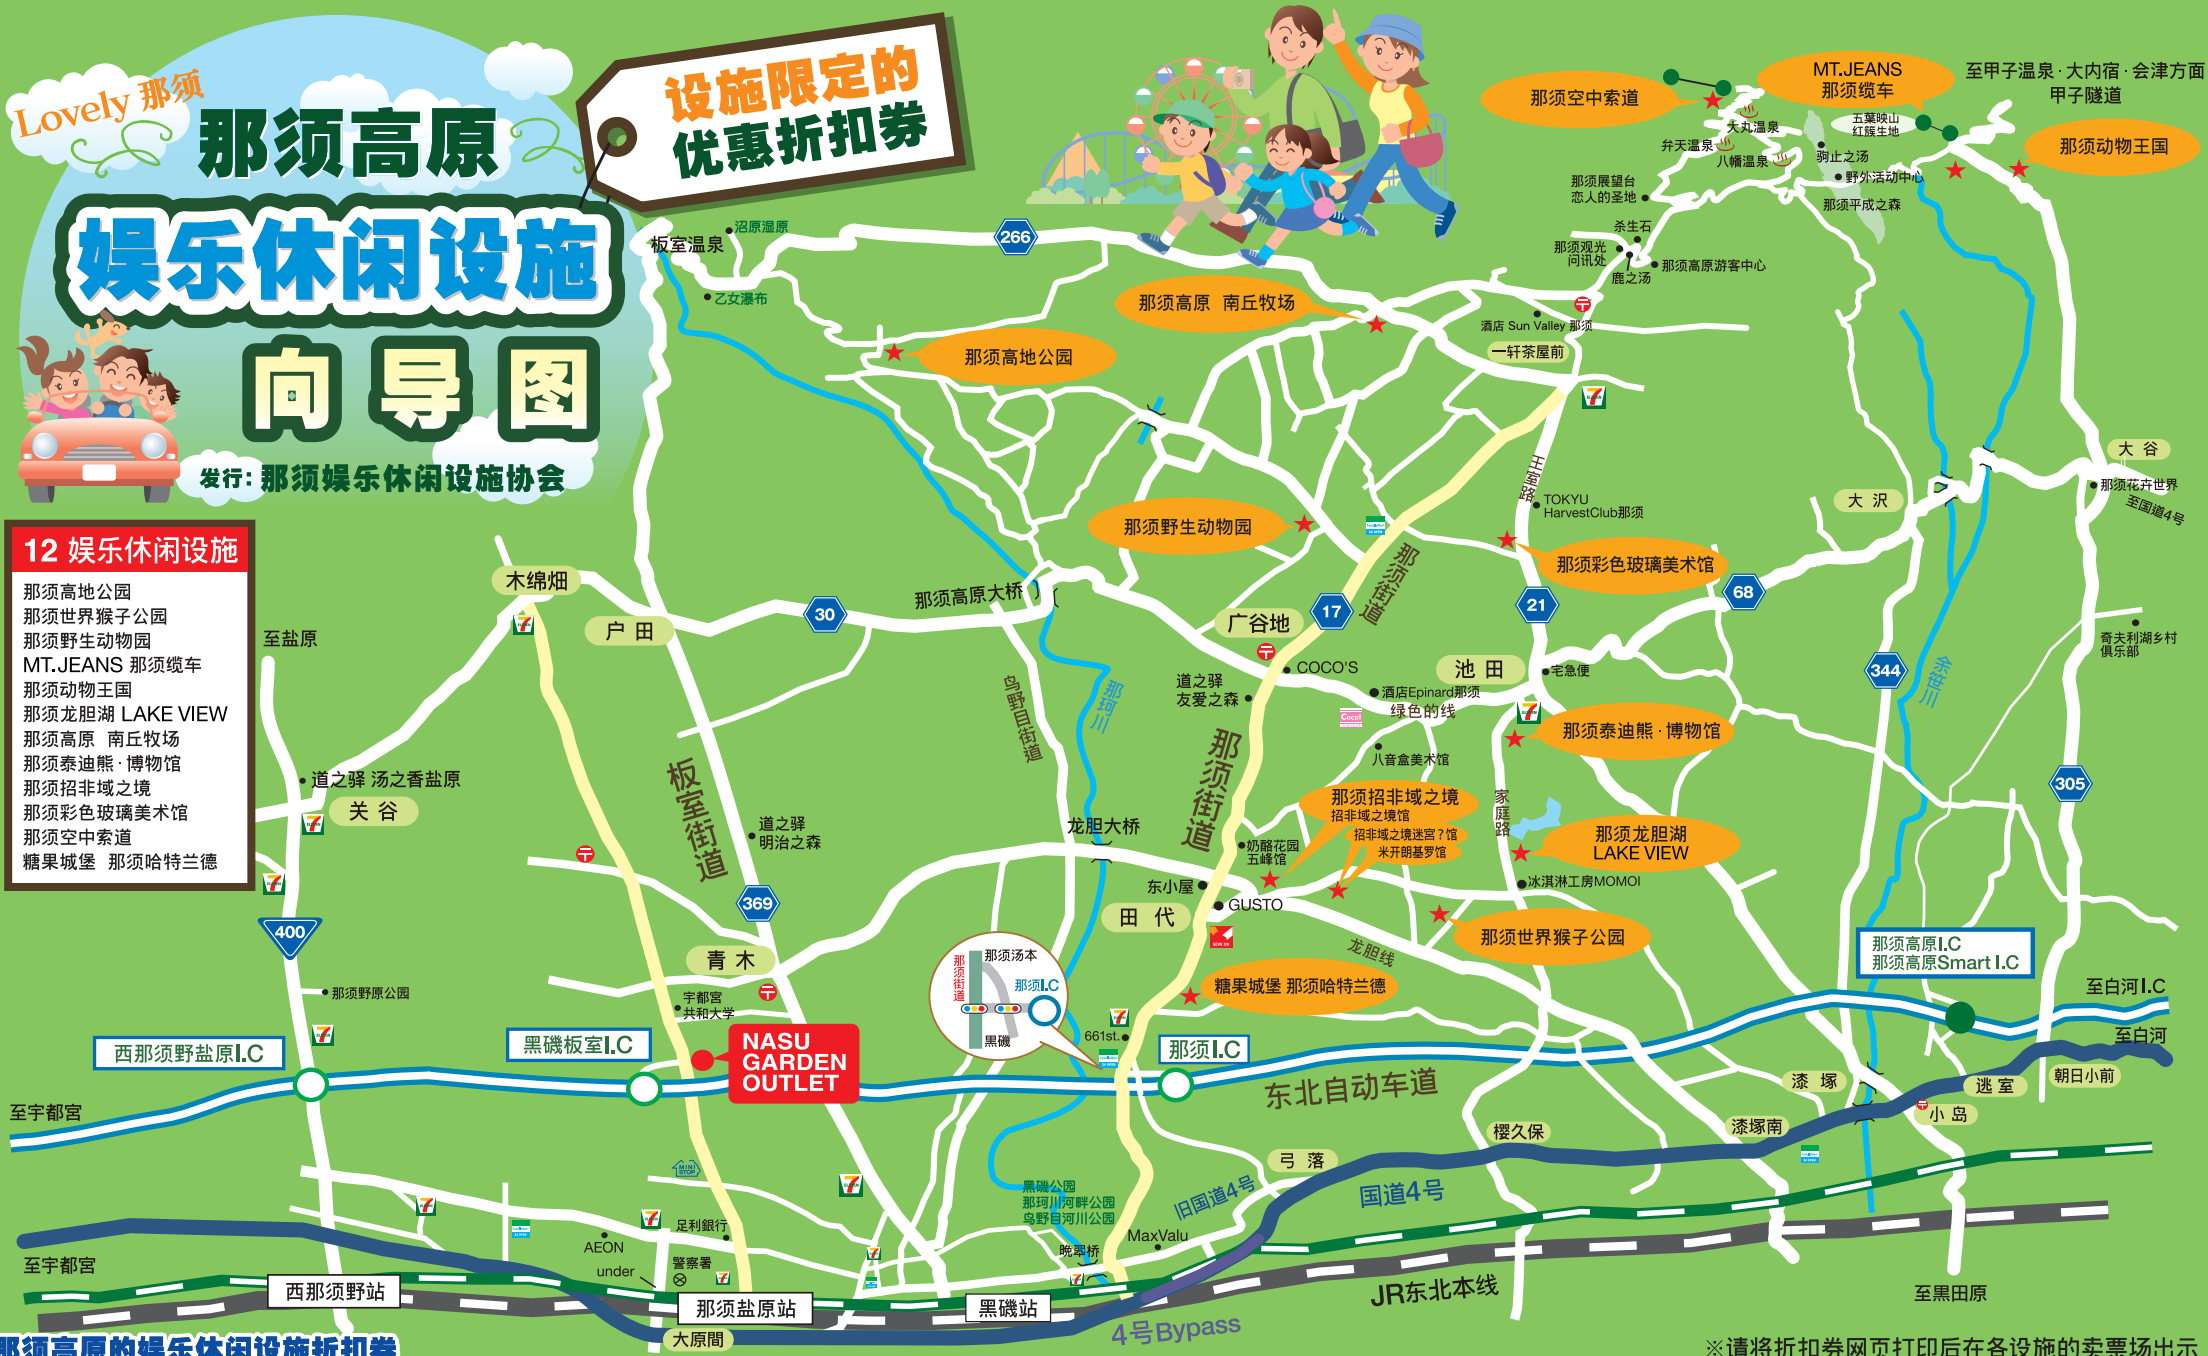

Lovely 那须

那须高原

娱乐休闲设施

向导图

发行：那须娱乐休闲设施协会

设施限定的 优惠折扣券

- #### 12 娱乐休闲设施
- 那须高地公园
 - 那须世界猴子公园
 - 那须野生动物园
 - MT.JEANS 那须缆车
 - 那须动物王国
 - 那须龙胆湖 LAKE VIEW
 - 那须高原 南丘牧场
 - 那须泰迪熊·博物馆
 - 那须招非域之境
 - 那须彩色玻璃美术馆
 - 那须空中索道
 - 糖果城堡 那须哈特兰德

那须高原的娱乐休闲设施折扣券

※请将折扣券网页打印后在各设施的卖场出示

那须高地公园

入园费100日元折扣

1张限定到5人。不可与其他折扣券并用

那须世界猴子公园

入园费200日元折扣

1张限定到5人。不可与其他折扣券并用

那须野生动物园

入园费10%OFF

1张限定到5人。不可与其他折扣券并用

MT.JEANS 那须缆车

往返乘车费 大人100日元折扣 小儿50日元折扣

1张限定到5人。不可与其他折扣券并用 除去滑雪季节

那须动物王国

王国护照200日元折扣

单券·2馆共通券·3馆共通券 200日元折扣

限定1组 不可与其他折扣券并用

那须彩色玻璃美术馆

入馆费100日元折扣

1张限定到5人。

那须龙胆湖 LAKE VIEW (龙胆湖家庭牧场)

入园费20%OFF

1张限定到5人。不可与其他折扣券并用